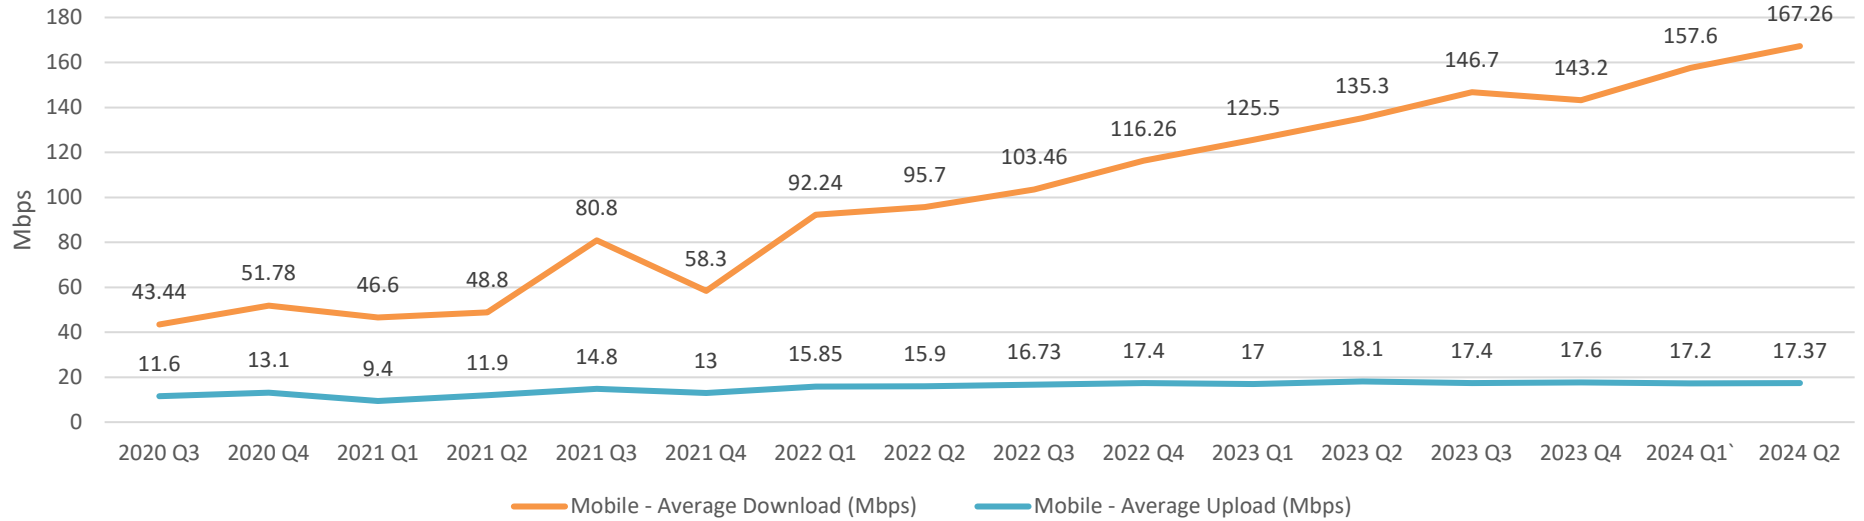

## Ookla Open Data for Hawaii 2020 Q3-2024 Q2 Mobile Broadband\*

	2020 Q3	2020 Q4	2021 Q1	2021 Q2	2021 Q3	2021 Q4	2022 Q1	2022 Q2	2022 Q3	2022 Q4	2023 Q1	2023 Q2	2023 Q3	2023 Q4	2024 Q1	2024 Q2
<b>Average Download (Mbps)</b>	43.44	51.78	46.6	48.8	80.8	58.3	92.24	95.7	103.46	116.26	125.5	135.3	146.7	143.2	157.6	167.26
<b>Average Upload (Mbps)</b>	11.6	13.1	9.4	11.9	14.8	13	15.85	15.9	16.73	17.4	17	18.1	17.4	17.6	17.2	17.37
<b># of Tests Taken</b>	10,486	11,637	13,025	12,865	12,569	12,785	13,234	11,565	11,431	10,983	10,738	9,715	9,741	9,287	8,982	7,970

\*Cellular