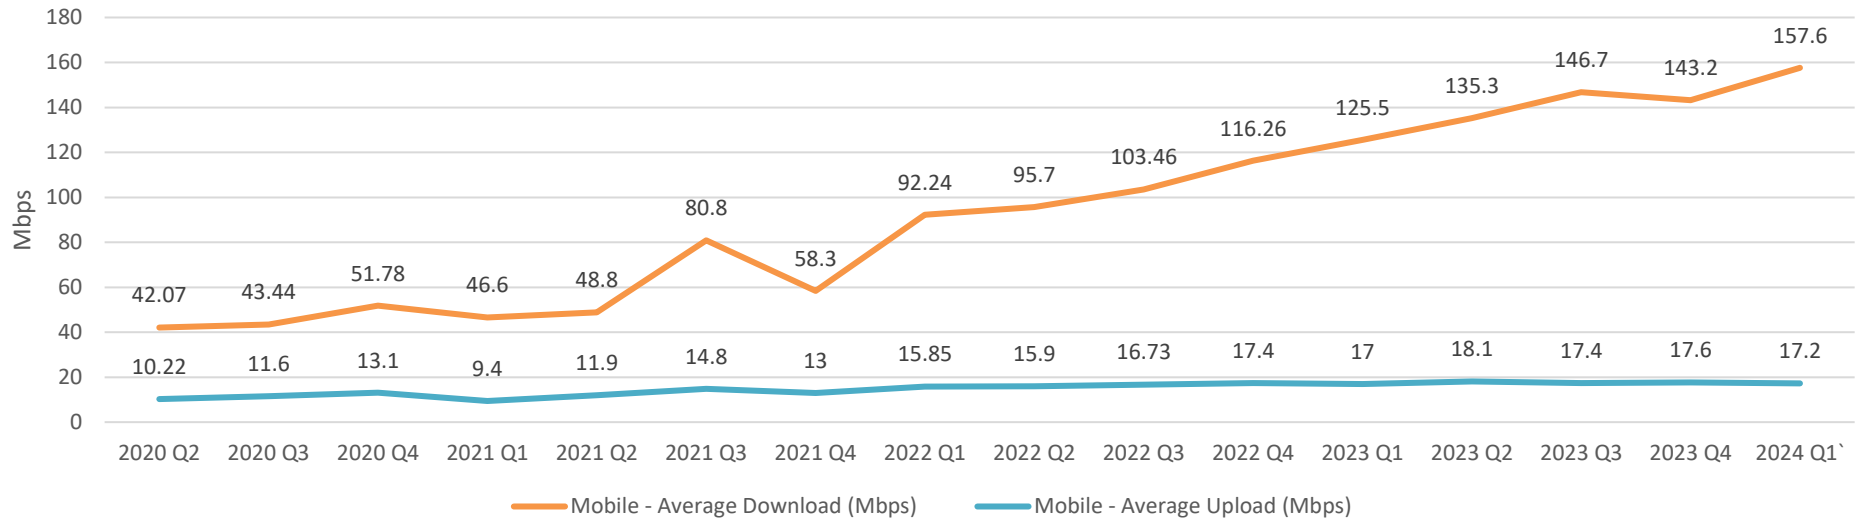

## Ookla Open Data for Hawaii 2020 Q2-2024 Q1 Mobile Broadband\*

	2020 Q2	2020 Q3	2020 Q4	2021 Q1	2021 Q2	2021 Q3	2021 Q4	2022 Q1	2022 Q2	2022 Q3	2022 Q4	2023 Q1	2023 Q2	2023 Q3	2023 Q4	2024 Q1
<b>Average Download (Mbps)</b>	42.07	43.44	51.78	46.6	48.8	80.8	58.3	92.24	95.7	103.46	116.26	125.5	135.3	146.7	143.2	157.6
<b>Average Upload (Mbps)</b>	10.22	11.6	13.1	9.4	11.9	14.8	13	15.85	15.9	16.73	17.4	17	18.1	17.4	17.6	17.2
<b># of Tests Taken</b>	7,942	10,486	11,637	13,025	12,865	12,569	12,785	13,234	11,565	11,431	10,983	10,738	9,715	9,741	9,287	8,982

\*Cellular