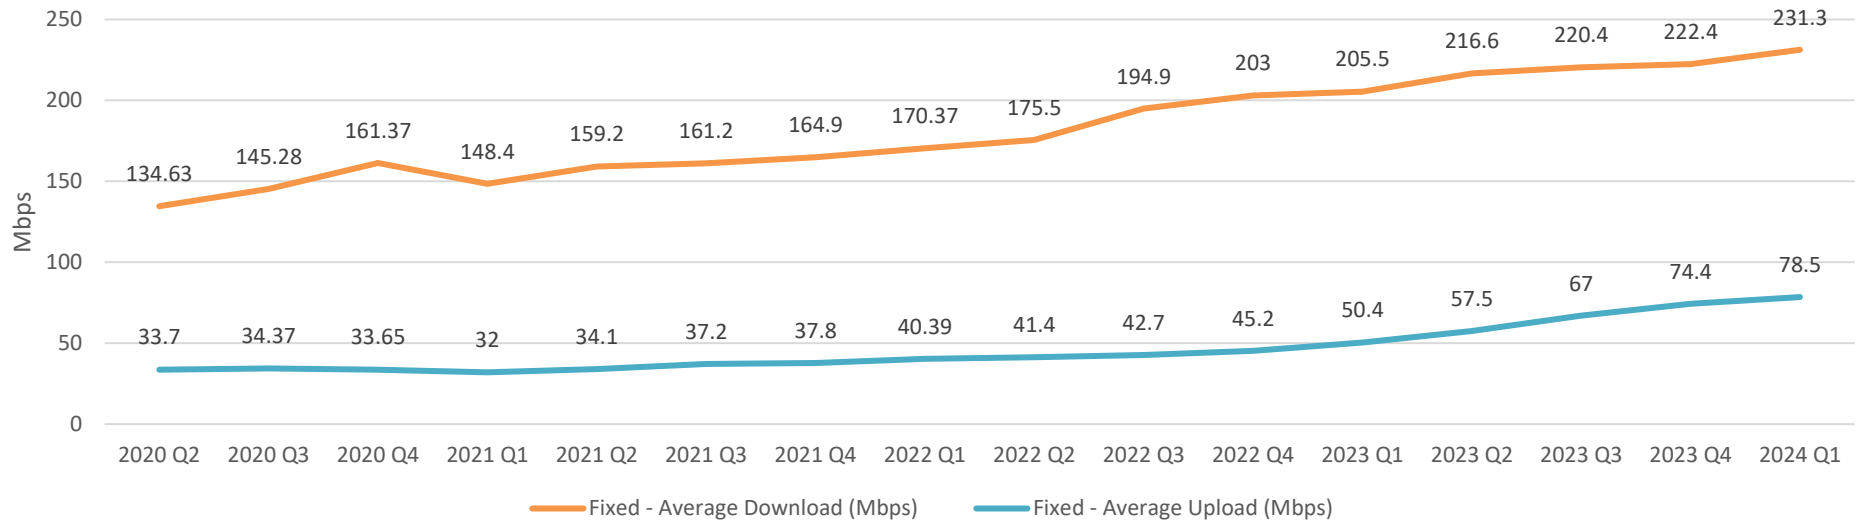

## Ookla Open Data for Hawaii 2020 Q2-2024 Q1 Fixed Broadband\*

	2020 Q2	2020 Q3	2020 Q4	2021 Q1	2021 Q2	2021 Q3	2021 Q4	2022 Q1	2022 Q2	2022 Q3	2022 Q4	2023 Q1	2023 Q2	2023 Q3	2023 Q4	2024 Q1
<b>Average Download (Mbps)</b>	134.63	145.28	161.37	148.4	159.2	161.2	164.9	170.37	175.5	194.9	203	205.5	216.6	220.4	222.4	231.3
<b>Average Upload (Mbps)</b>	33.7	34.37	33.65	32	34.1	37.2	37.8	40.39	41.4	42.7	45.2	50.4	57.5	67	74.4	78.5
<b># of Tests Taken</b>	147,744	131,927	103,191	121,829	111,014	114,468	111,946	108,136	101,978	92,217	99,609	96,629	87,024	91,876	97,072	92,085